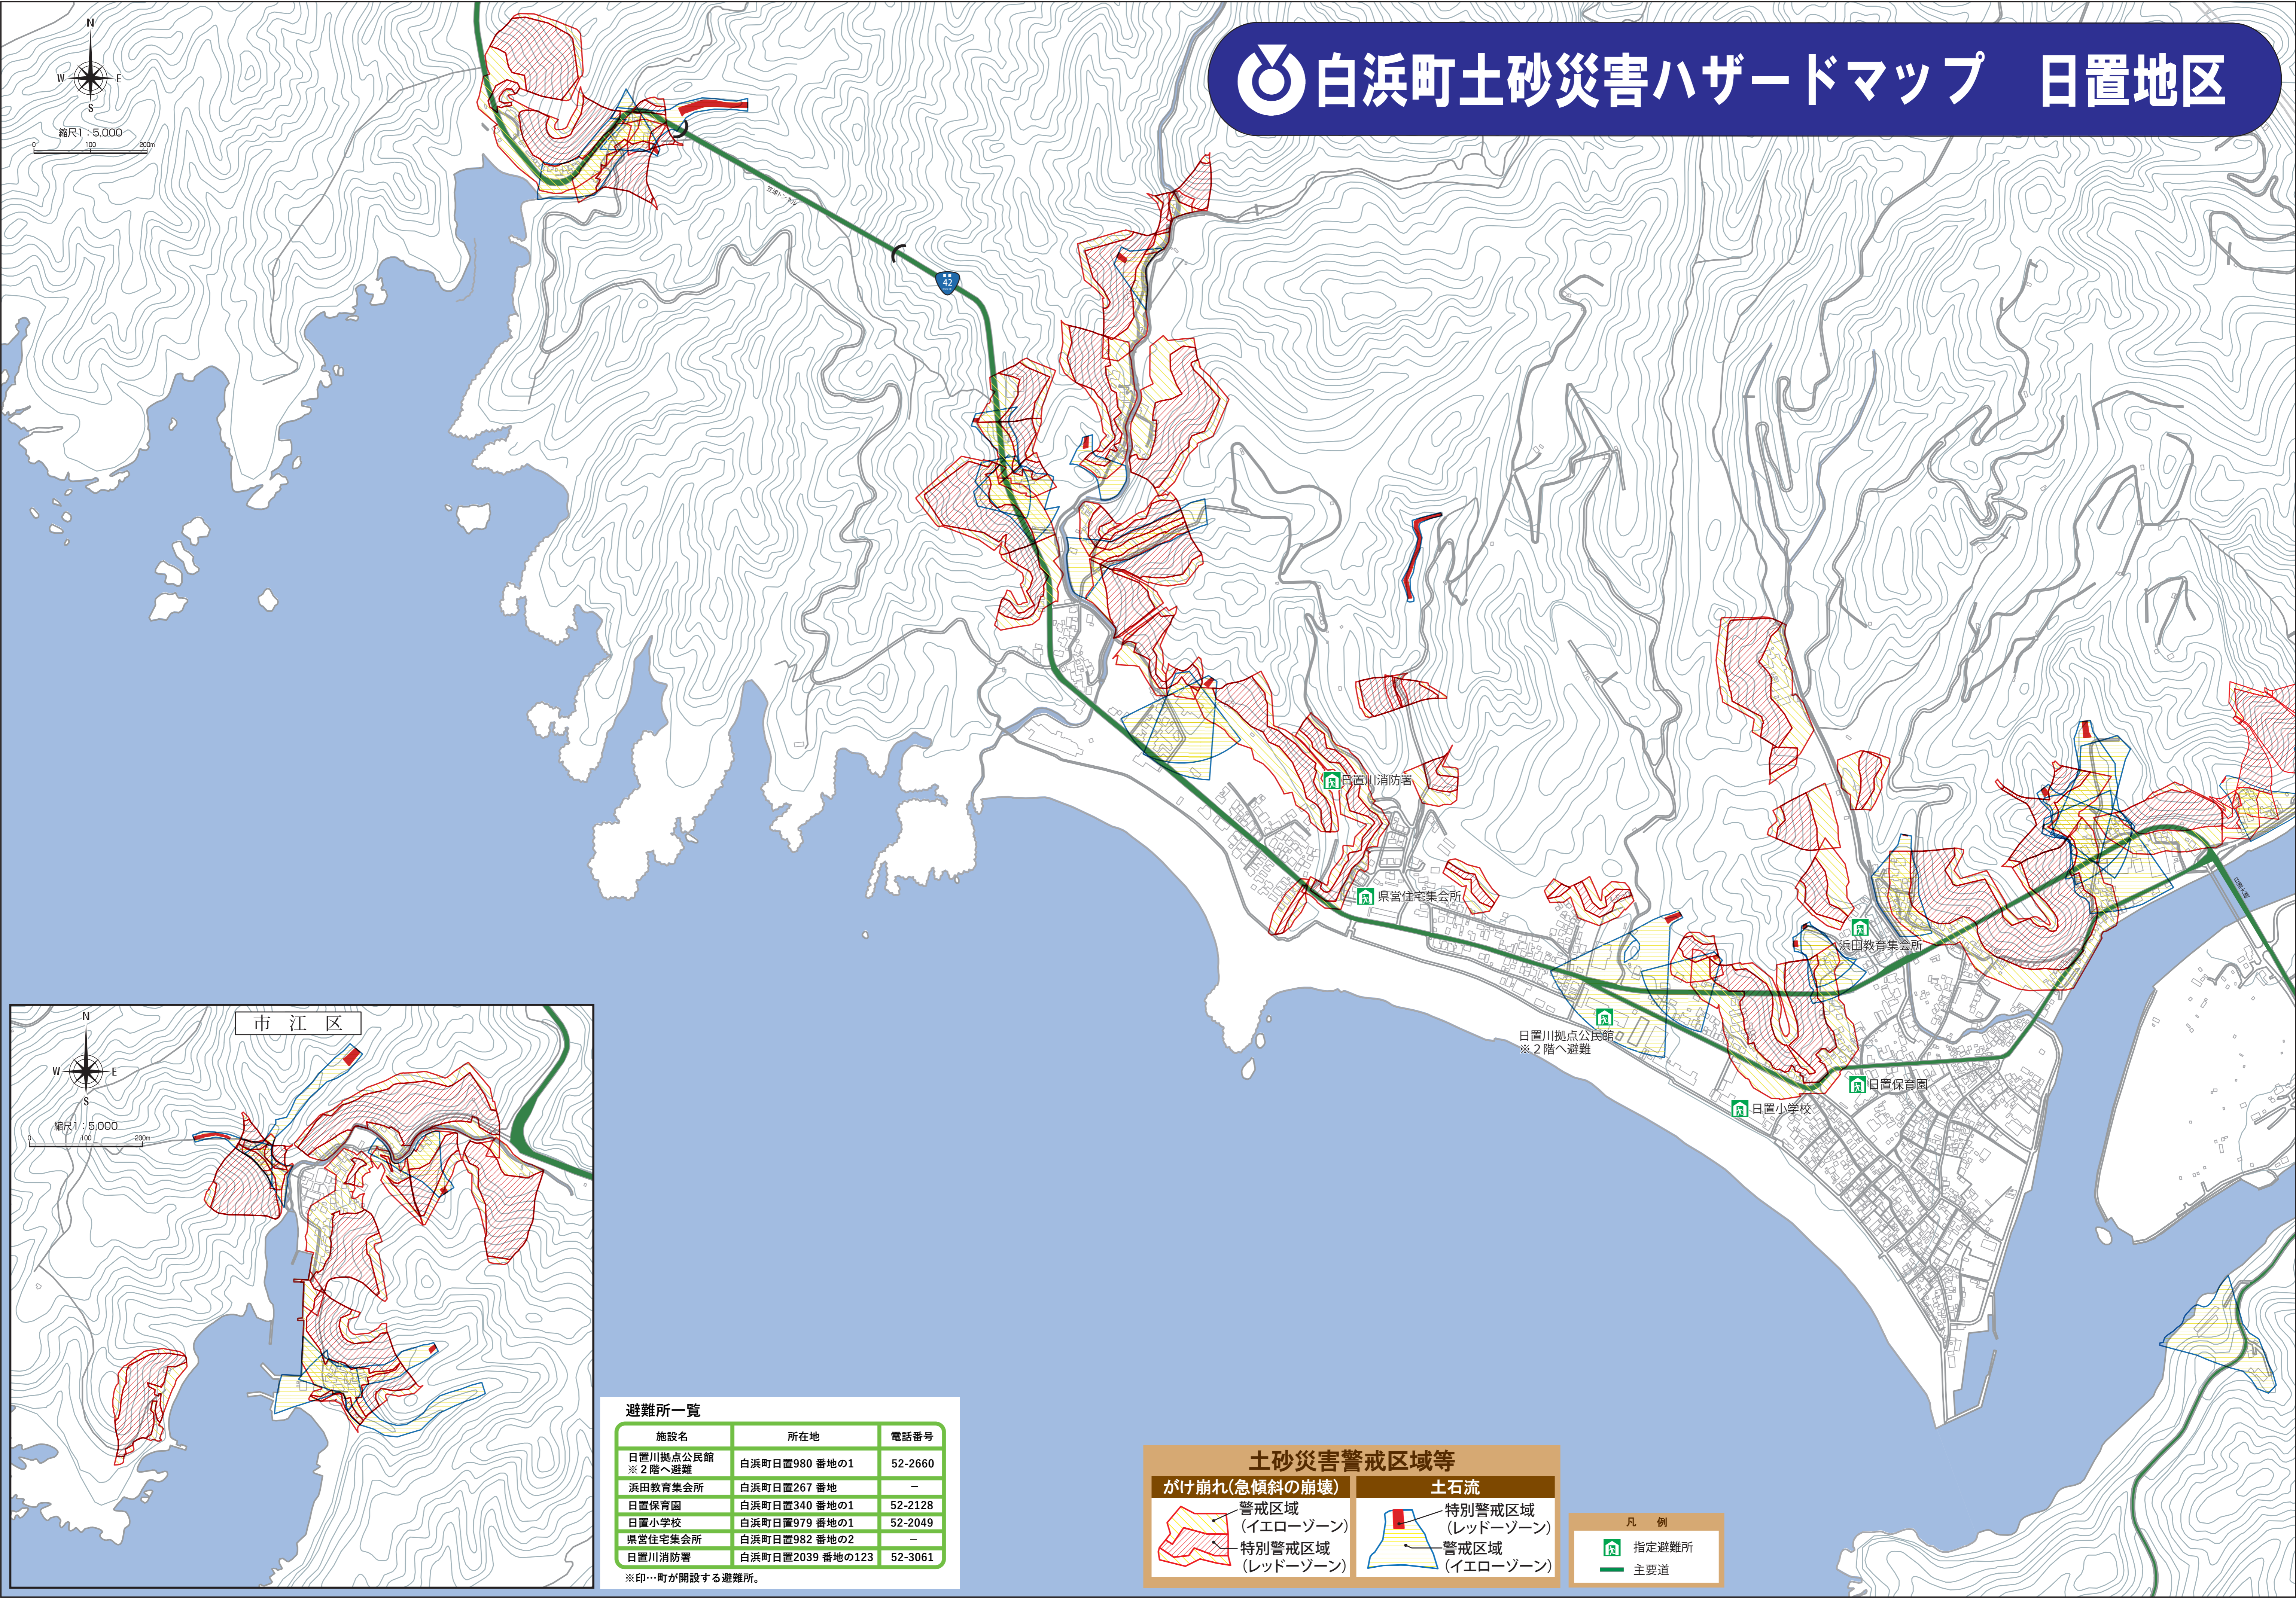

白浜町土砂災害ハザードマップ 日置地区

避難所一覧

施設名	所在地	電話番号
日置川拠点公民館 ※2階へ避難	白浜町日置980番地の1	52-2660
浜田教育集会所	白浜町日置267番地	-
日置保育園	白浜町日置340番地の1	52-2128
日置小学校	白浜町日置979番地の1	52-2049
県営住宅集会所	白浜町日置982番地の2	-
日置川消防署	白浜町日置2039番地の123	52-3061

※印…町が開設する避難所。

土砂災害警戒区域等

<p>がけ崩れ(急傾斜の崩壊)</p> <p>警戒区域 (イエローゾーン)</p> <p>特別警戒区域 (レッドゾーン)</p>	<p>土石流</p> <p>特別警戒区域 (レッドゾーン)</p> <p>警戒区域 (イエローゾーン)</p>
---	--

凡例

指定避難所

主要道