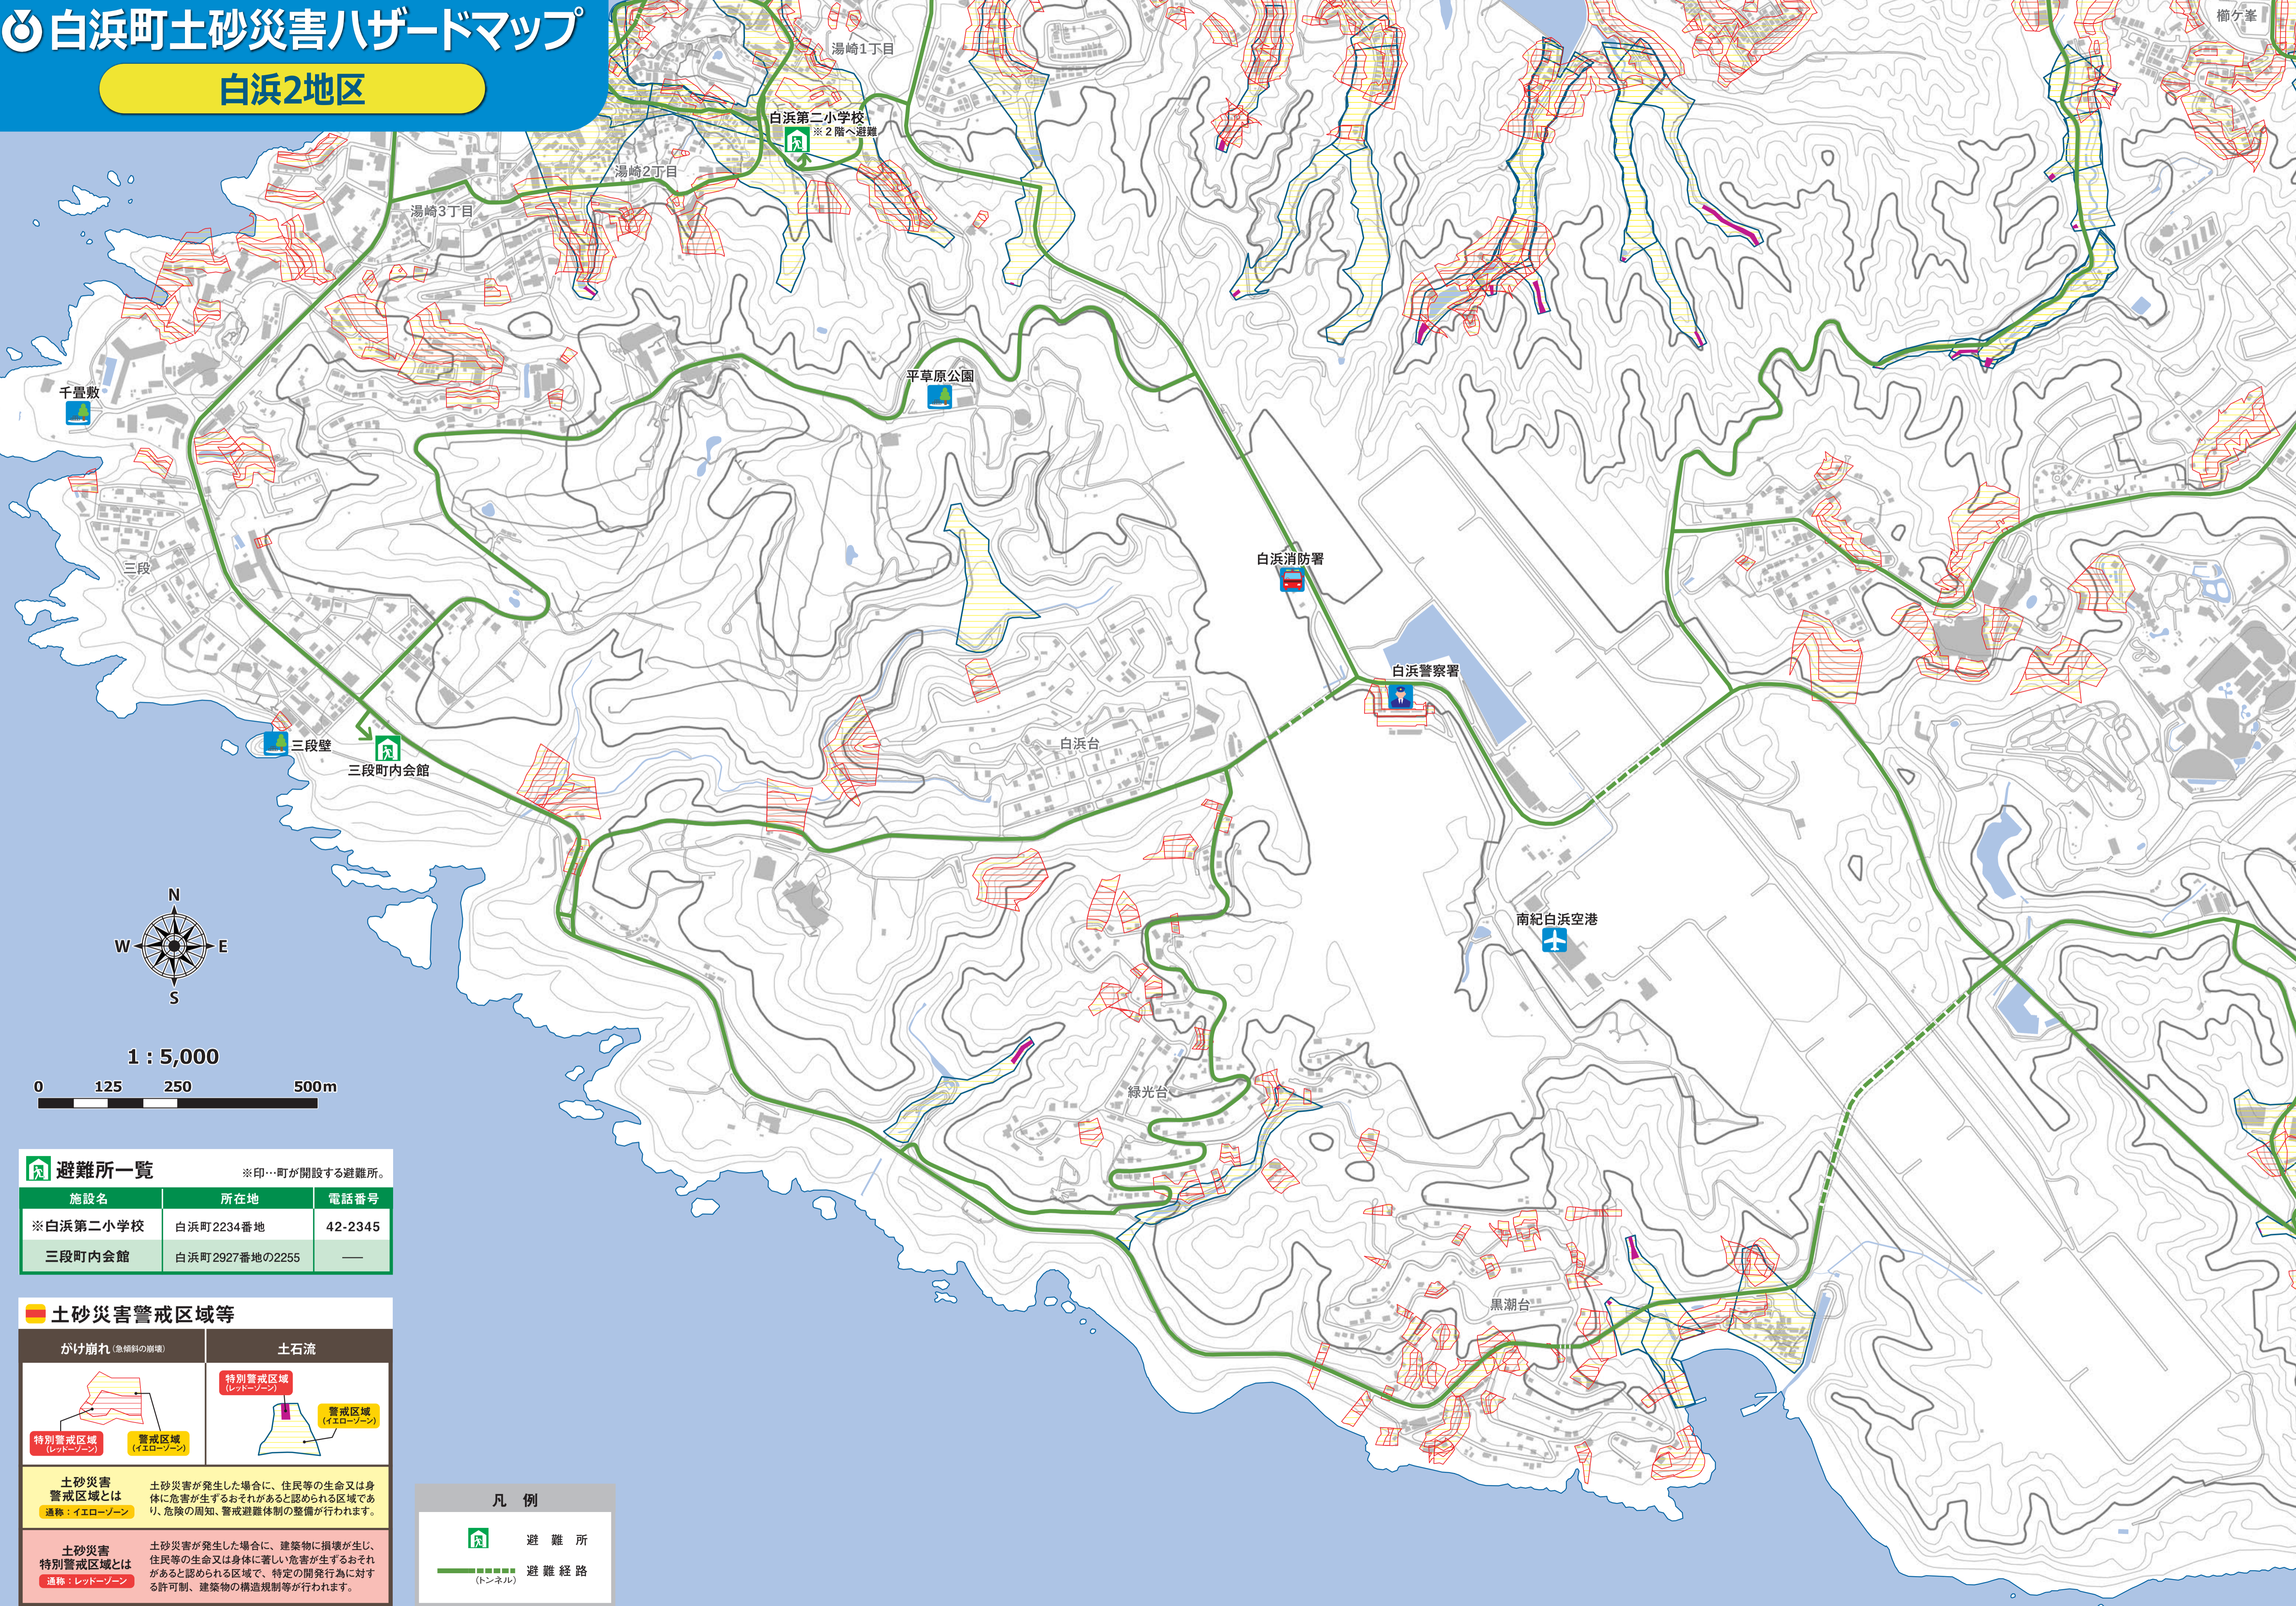

白浜町土砂災害ハザードマップ

白浜2地区

1 : 5,000

避難所一覧 ※印…町が開設する避難所。

施設名	所在地	電話番号
※白浜第二小学校	白浜町2234番地	42-2345
三段町内会館	白浜町2927番地の2255	—

土砂災害警戒区域等

がけ崩れ (急傾斜の崩壊)

土石流

土砂災害警戒区域とは
通称：イエローゾーン
土砂災害が発生した場合に、住民等の生命又は身体に危害が生ずるおそれがあると認められる区域であり、危険の周知、警戒避難体制の整備が行われます。

土砂災害特別警戒区域とは
通称：レッドゾーン
土砂災害が発生した場合に、建築物に損壊が生じ、住民等の生命又は身体に著しい危害が生ずるおそれがあると認められる区域で、特定の開発行為に対する許可制、建築物の構造規制等が行われます。

凡例

	避難所
	避難経路 (トンネル)