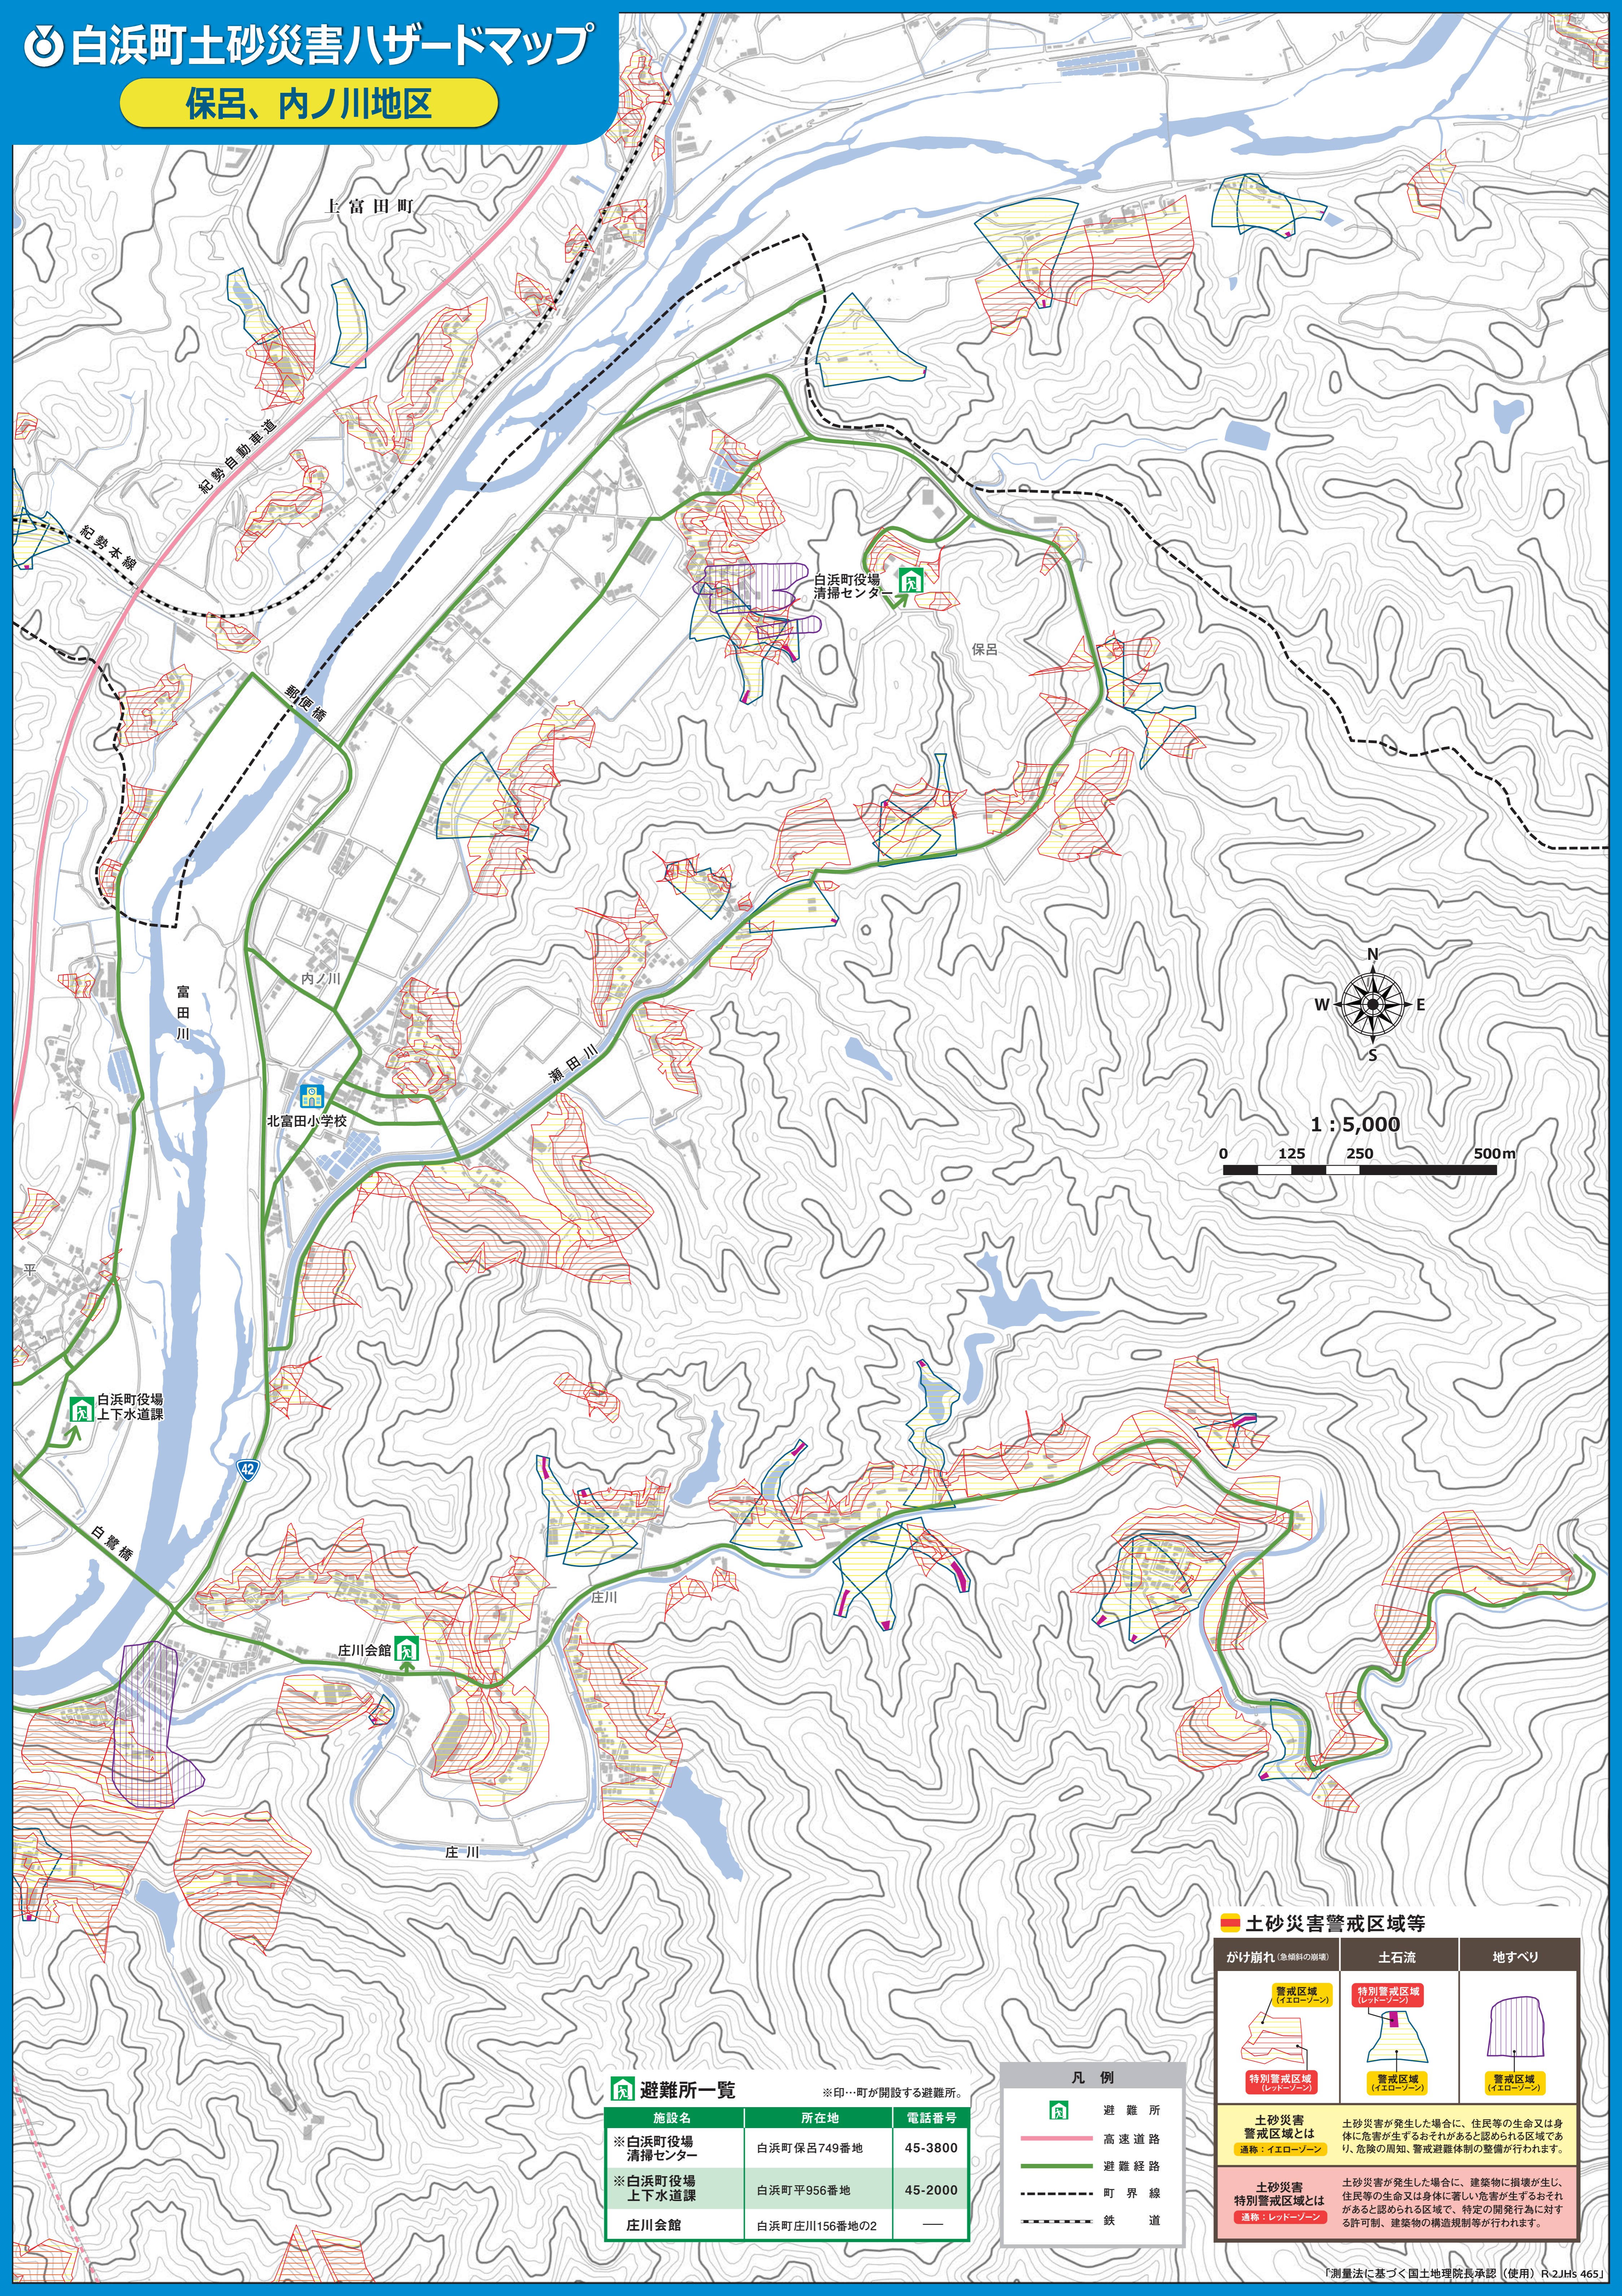

# 白浜町土砂災害ハザードマップ

## 保呂、内ノ川地区

### 凡例

- 避難所
- 高速道路
- 避難経路
- 町界線
- 鉄道

### 土砂災害警戒区域等

かけ崩れ(急傾斜の崩壊)	土石流	地すべり
警戒区域 (イエローゾーン) 特別警戒区域 (レッドゾーン)	特別警戒区域 (レッドゾーン) 警戒区域 (イエローゾーン)	警戒区域 (イエローゾーン)
<b>土砂災害警戒区域とは</b> 土砂災害が発生した場合に、住民等の生命又は身体に危害が生ずるおそれがあると認められる区域であり、危険の周知、警戒避難体制の整備が行われます。 通称：イエローゾーン		
<b>土砂災害特別警戒区域とは</b> 土砂災害が発生した場合に、建築物に損壊が生じ、住民等の生命又は身体に著しい危害が生ずるおそれがあると認められる区域で、特定の開発行為に対する許可制、建築物の構造規制等が行われます。 通称：レッドゾーン		