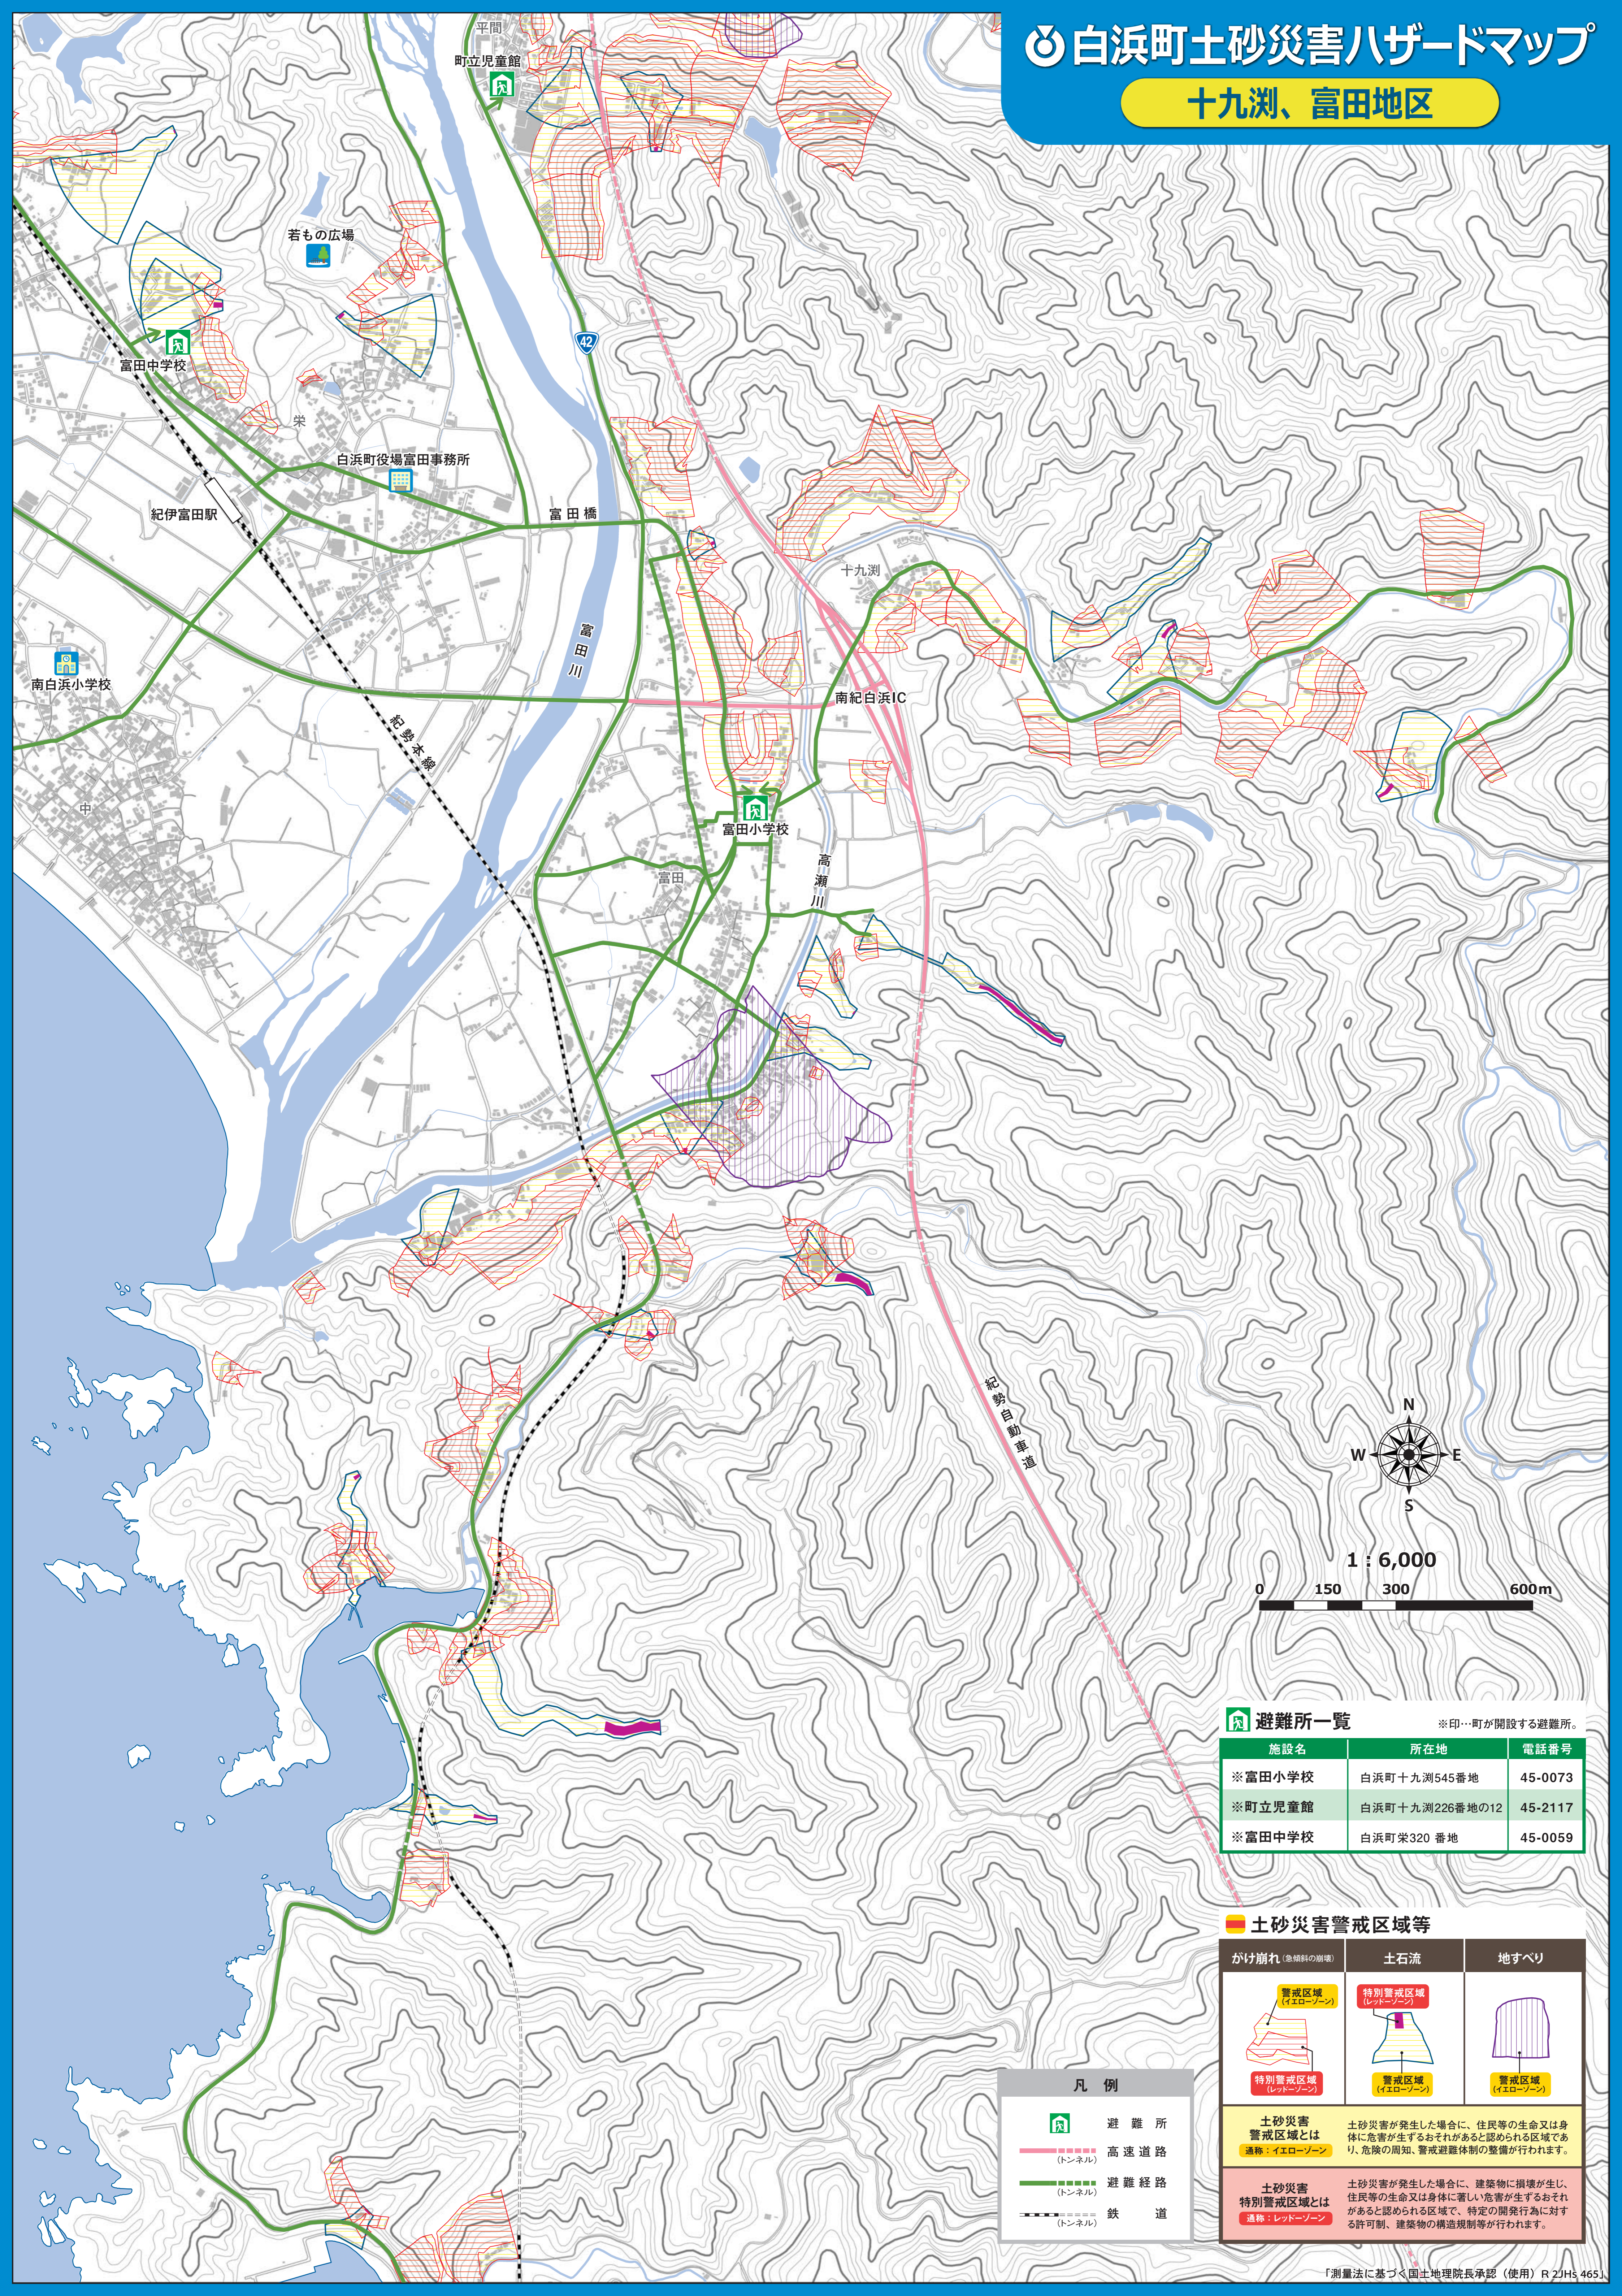

# 白浜町土砂災害ハザードマップ

十九洲、富田地区

**避難所一覧** ※印…町が開設する避難所。

施設名	所在地	電話番号
※富田小学校	白浜町十九洲545番地	45-0073
※町立児童館	白浜町十九洲226番地の12	45-2117
※富田中学校	白浜町栄320番地	45-0059

**土砂災害警戒区域等**

かけ崩れ (急傾斜の崩壊)	土石流	地すべり
 警戒区域 (イエローゾーン) 特別警戒区域 (レッドゾーン)	 警戒区域 (イエローゾーン) 特別警戒区域 (レッドゾーン)	 警戒区域 (イエローゾーン)
<b>土砂災害警戒区域とは</b> 土砂災害が発生した場合に、住民等の生命又は身体に危害が生ずるおそれがあると認められる区域であり、危険の周知、警戒避難体制の整備が行われます。 通称：イエローゾーン		
<b>土砂災害特別警戒区域とは</b> 土砂災害が発生した場合に、建築物に損壊が生じ、住民等の生命又は身体に著しい危害が生ずるおそれがあると認められる区域で、特定の開発行為に対する許可制、建築物の構造規制等が行われます。 通称：レッドゾーン		

**凡例**

	避難所
	高速道路 (トンネル)
	避難経路 (トンネル)
	鉄道 (トンネル)